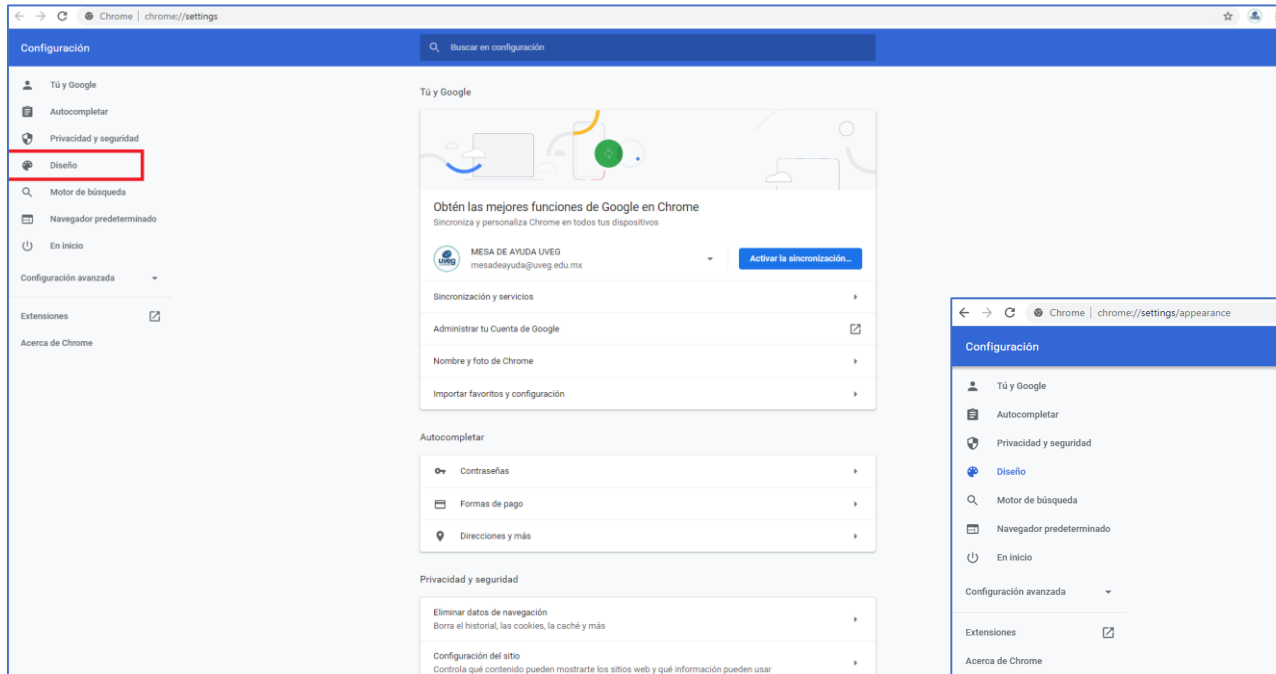

¿CÓMO CAMBIAR EL TAMAÑO DEL TEXTO E IMÁGENES EN GOOGLE CHROME (ZOOM)?

MESA DE AYUDA