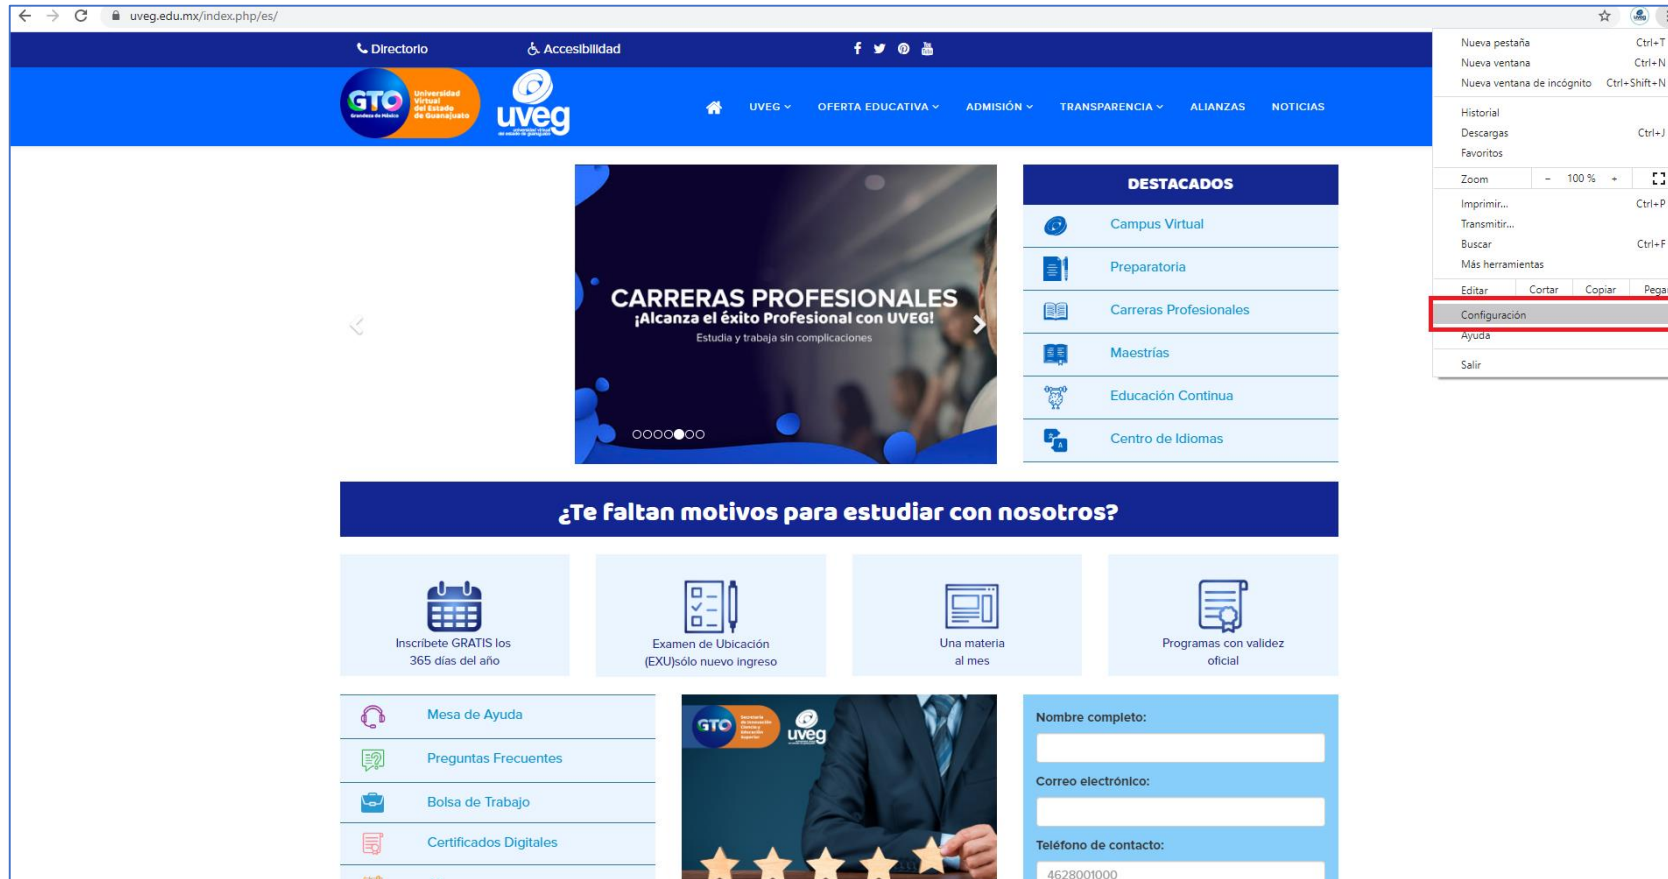

¿CÓMO CAMBIAR EL TAMAÑO DEL TEXTO E IMÁGENES EN GOOGLE CHROME (ZOOM)?

MESA DE AYUDA

2.- Enseguida, da clic en la opción **Configuración.**