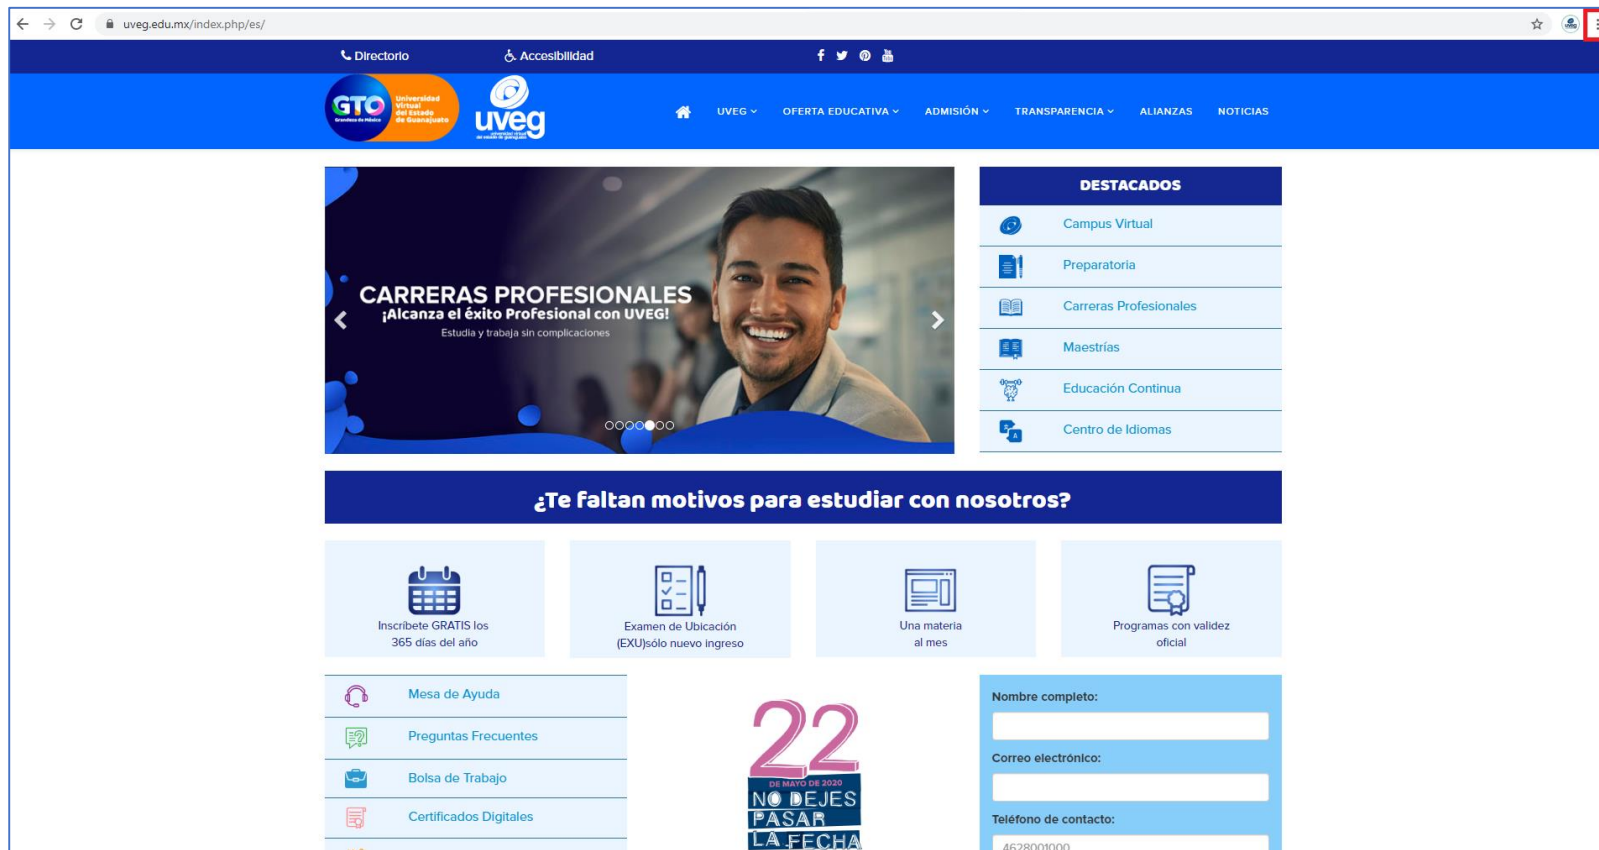

¿CÓMO CAMBIAR EL TAMAÑO DEL TEXTO E IMÁGENES EN GOOGLE CHROME (ZOOM)?

MESA DE AYUDA

En las páginas web es posible ajustar el tamaño de visualización de lo que se observa en pantalla, incluidos texto, imágenes y vídeos. Para ello, realiza los siguientes pasos:

1.-Desde tu navegador, da clic en el icono de menú de Chrome