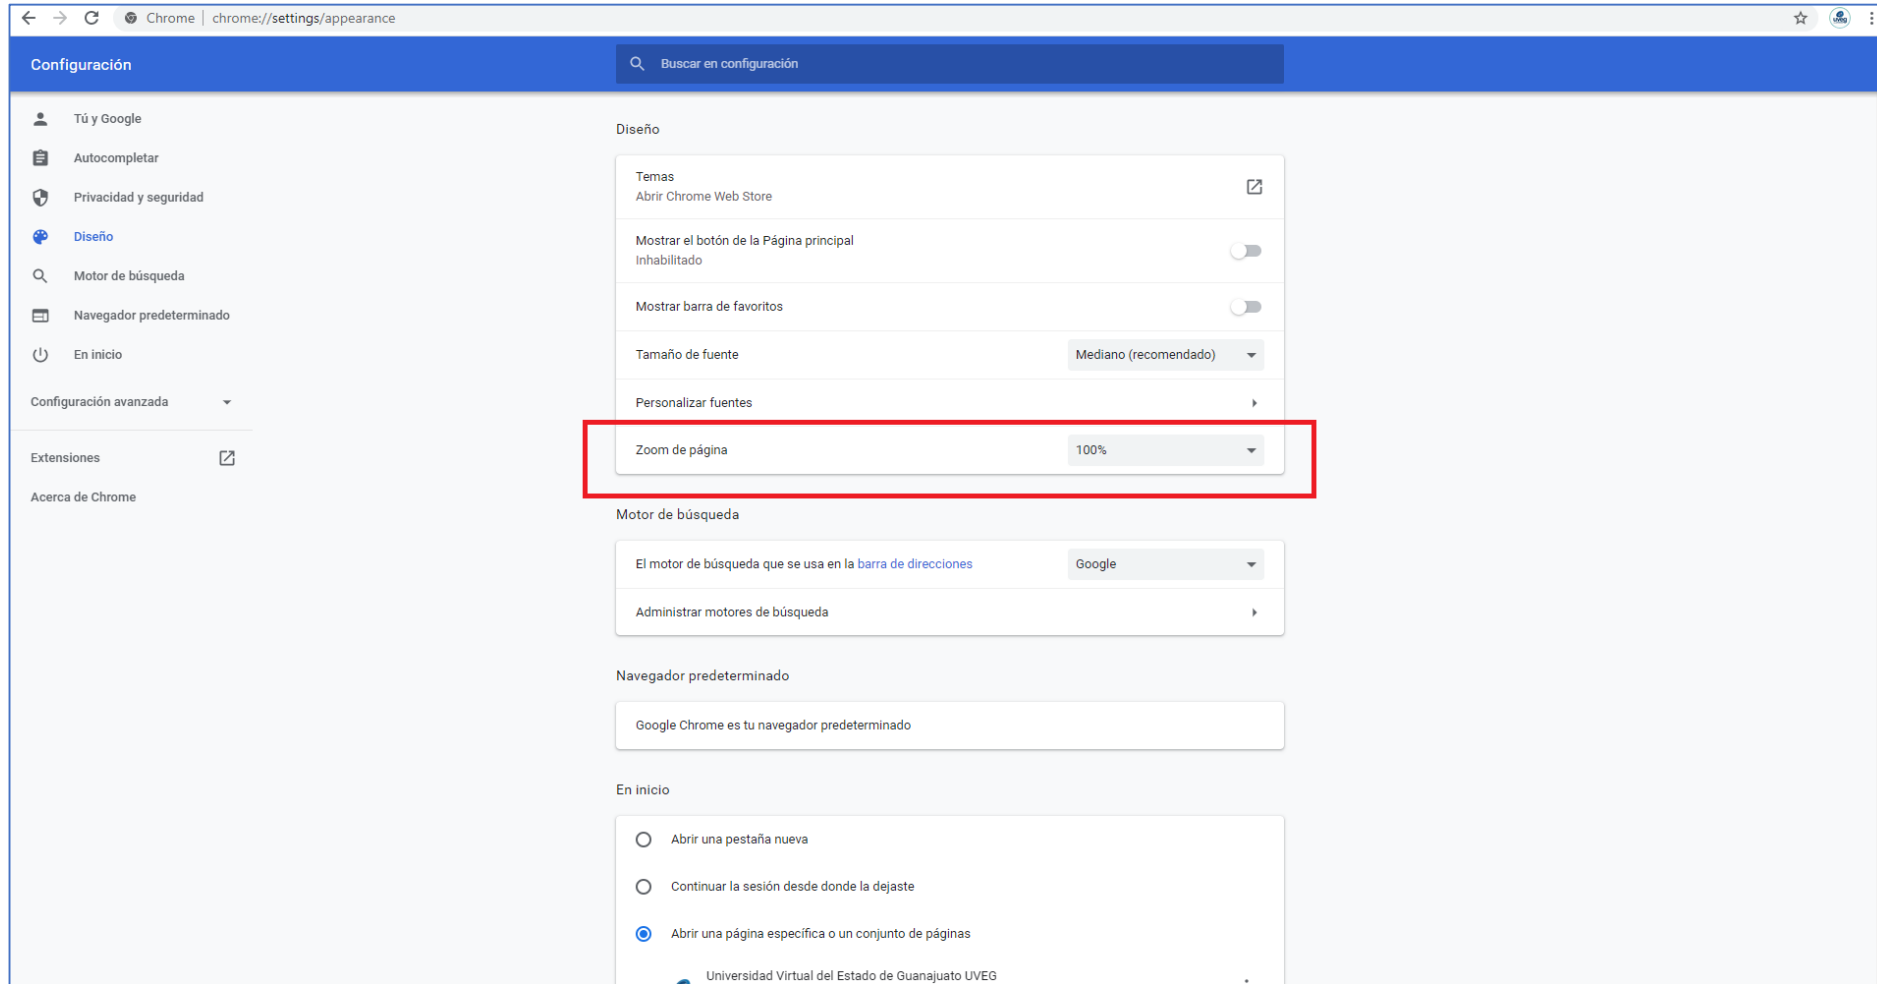

¿CÓMO CAMBIAR EL TAMAÑO DEL TEXTO E IMÁGENES EN GOOGLE CHROME (ZOOM)?

MESA DE AYUDA

5.- En la misma ventana, utiliza el menú desplegable **“Zoom de página”** para ajustar el zoom. Una vez configuradas las opción cierra tu ventana para observar los cambios.