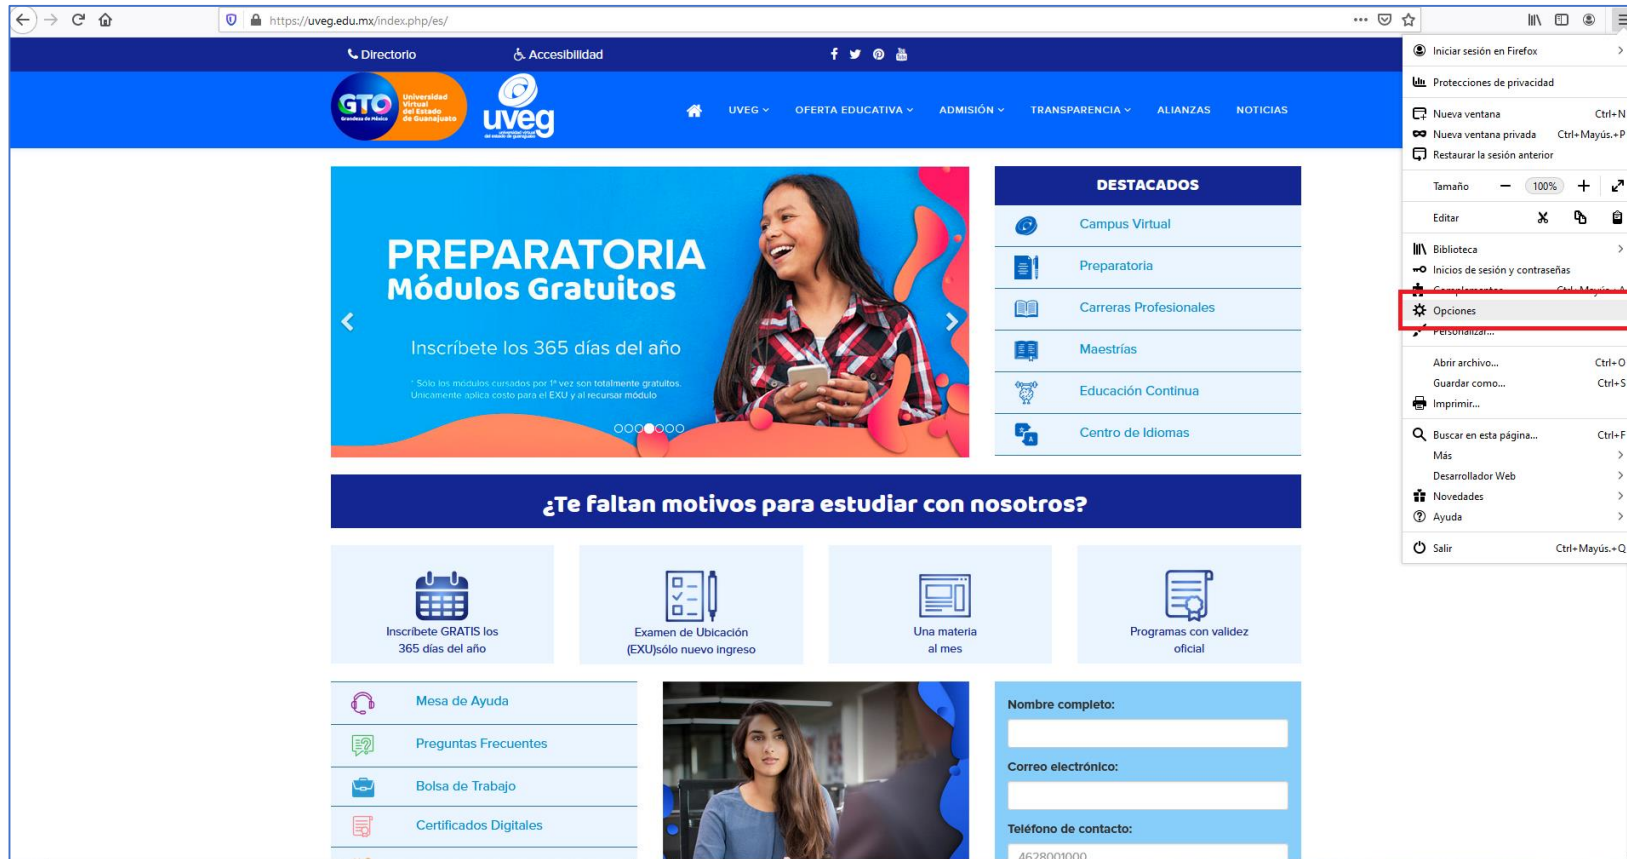

¿CÓMO CAMBIAR EL TAMAÑO DEL TEXTO E IMÁGENES EN MOZILLA FIREFOX (ZOOM)?

MESA DE AYUDA

2.- Enseguida, da clic en **Opciones.**