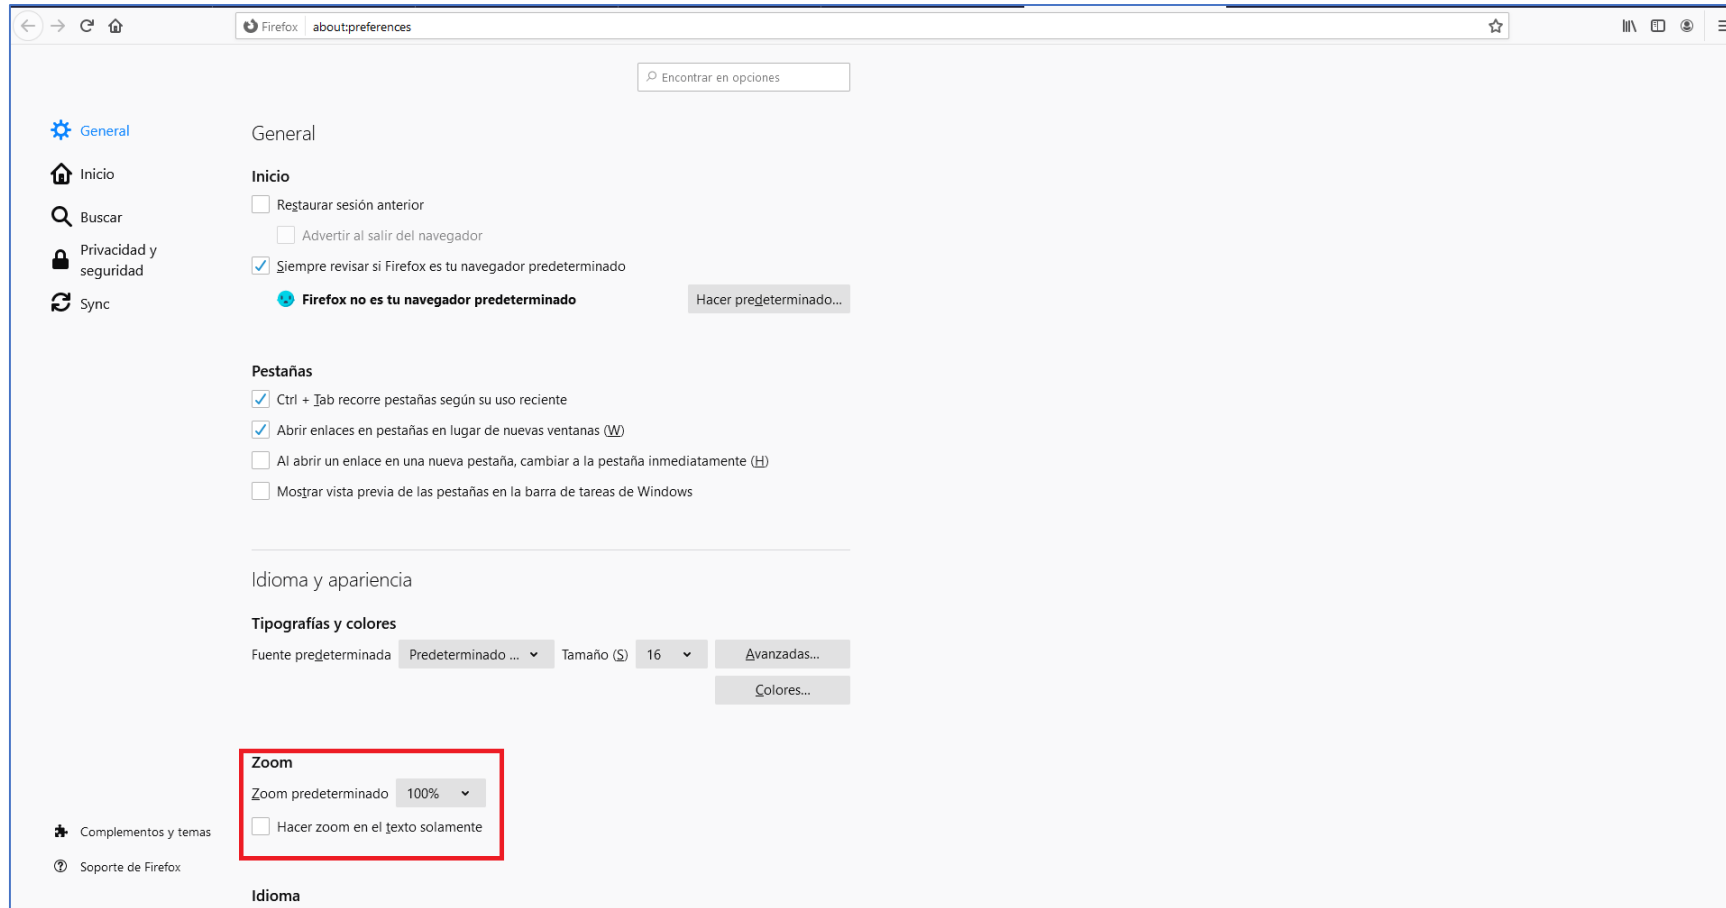

¿CÓMO CAMBIAR EL TAMAÑO DEL TEXTO E IMÁGENES EN MOZILLA FIREFOX (ZOOM)?

MESA DE AYUDA

4.- En la misma ventana, utiliza el menú desplegable **“Zoom predeterminado”** para ajustar el zoom.

Si presentas alguna duda o problema, puedes contactar a Mesa de Ayuda en el horario de Lunes a Viernes de 08:00 am a 20:00 hrs y Sábado de 08:00 am a 16:00 hrs a través de los diversos medios.

Sistema de incidencias: Desde el apartado de Mesa de Ayuda – Sistema de Incidencias de tu Campus Virtual.

Teléfono: 800 864 8834