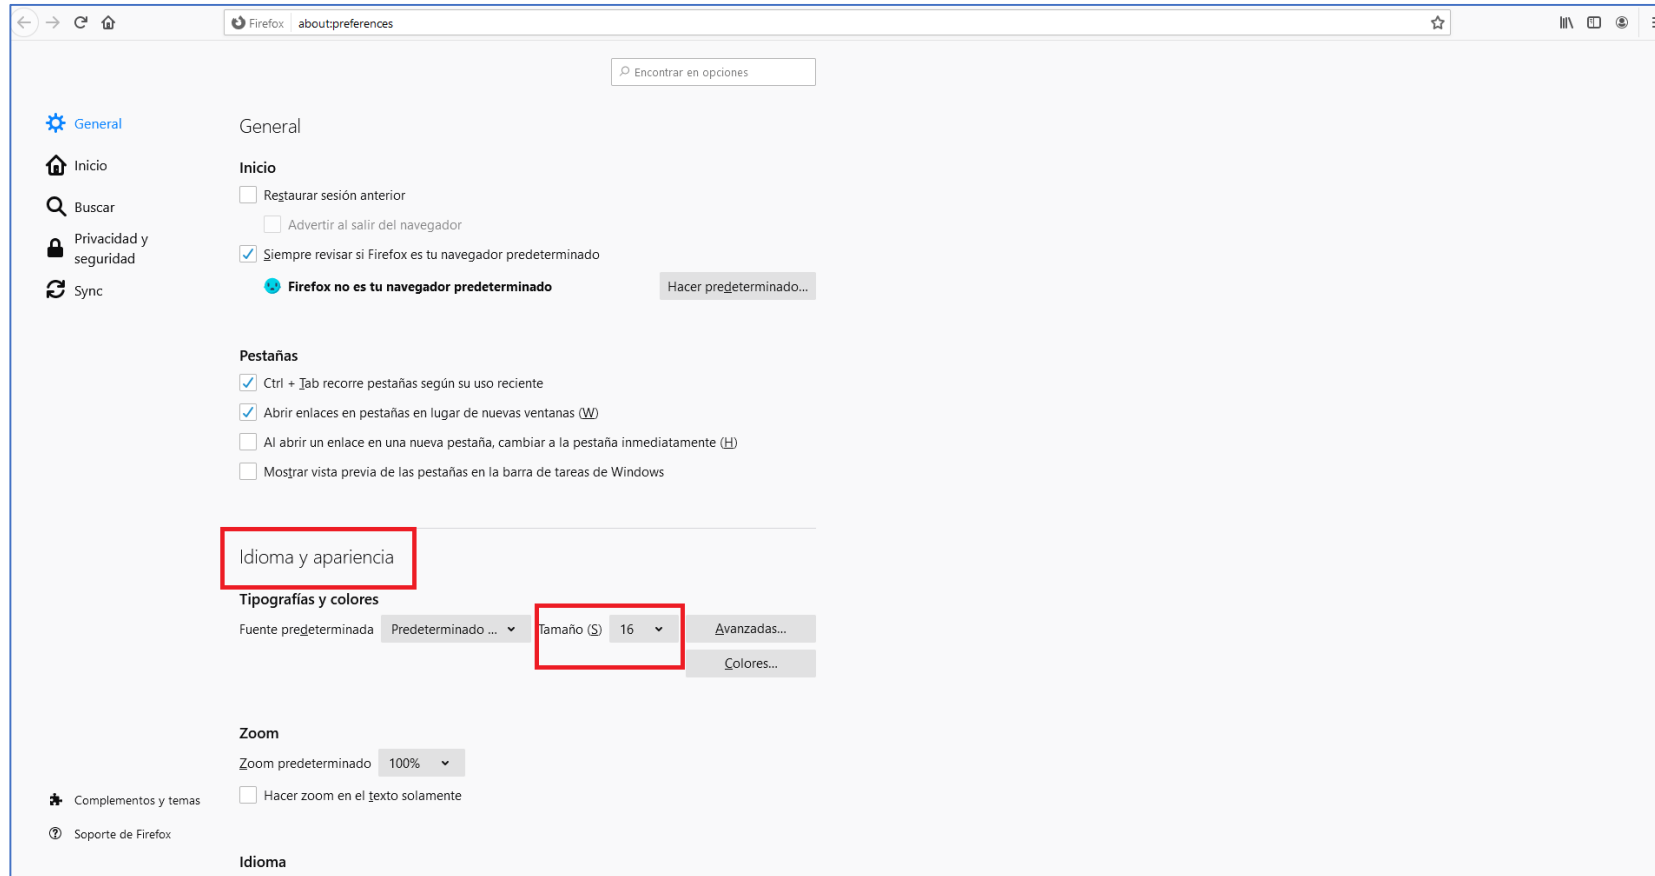

¿CÓMO CAMBIAR EL TAMAÑO DEL TEXTO E IMÁGENES EN MOZILLA FIREFOX (ZOOM)?

MESA DE AYUDA

3.- En la sección **Idioma y apariencia**, utiliza el menú desplegable **“Tamaño (S)”** para ajustar el tamaño de fuente.